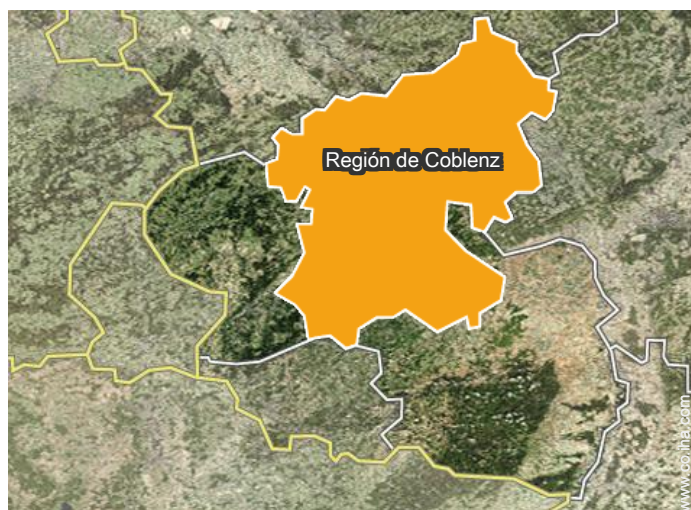

Localización & acceso

Coordenadas GPS en grados, minutos, segundos: Latitud 50°32'12"N - Longitud 7° 2'37"E ([Alojamiento](#))

Dirección

→ Hardtbergstrasse 17
53507 Dernau

● Autopista (salida) A61

→ Bad Neuenahr-Ahrweiler, Región de
Coblenz, Renania-Palatinado, Alemania
→ Distancia : 5km