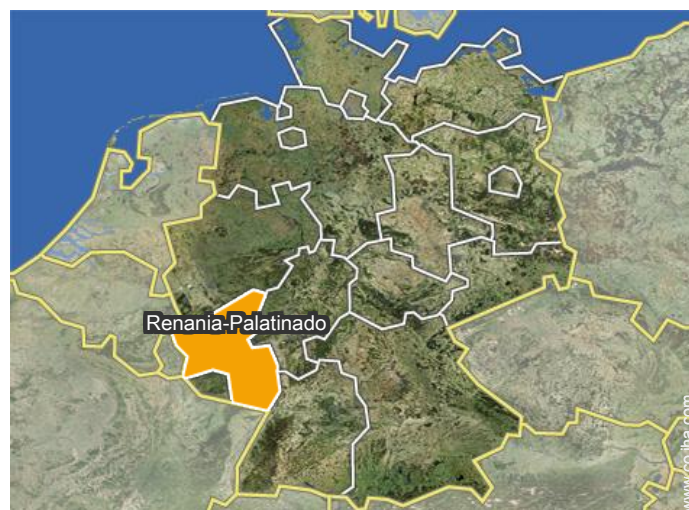

Localización & acceso

Coordenadas GPS en grados, minutos, segundos: Latitud 50°32'12"N - Longitud 7° 2'37"E ([Alojamiento](#))

Dirección

→ Hardtbergstrasse 17
53507 Dernau

● Autopista (salida) A61

→ Bad Neuenahr-Ahrweiler, Región de
Coblenz, Renania-Palatinado, Alemania
→ Distancia : 5km