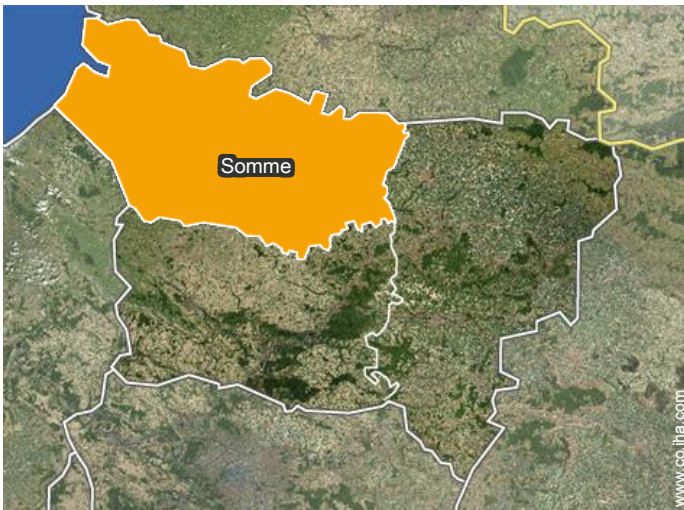

aseo

habitación

vista sobre el río

Localización

Localización & acceso

Coordenadas GPS en grados, minutos, segundos: Latitud 50°10'33"N - Longitud 1°39'7"E (Alojamiento)

Dirección

→ Quai de la Somme
80230 Saint-Valery-sur-Somme