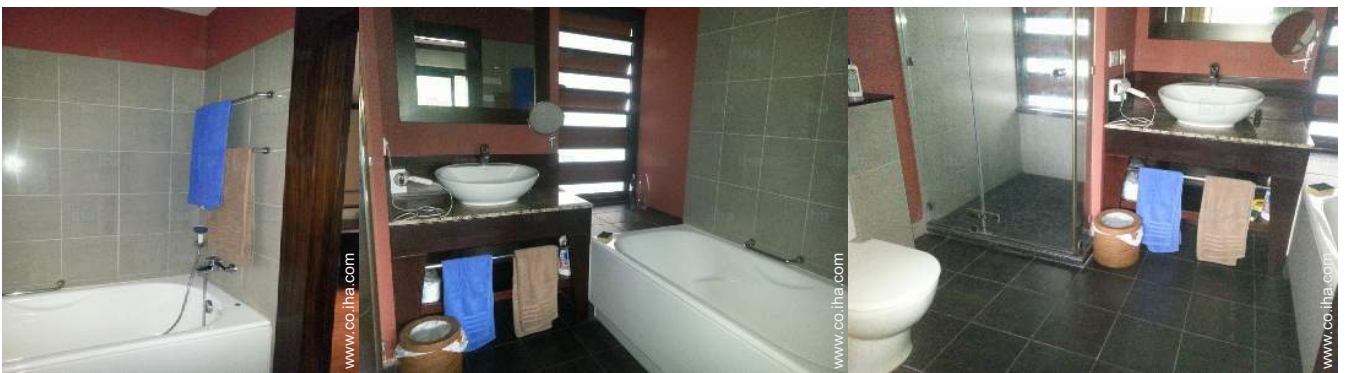

Album de fotos - 3