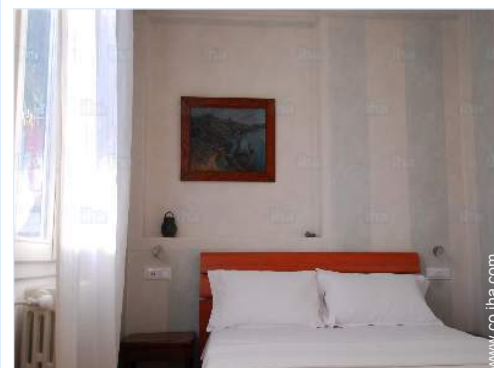

habitación

habitación

Interior

- **Capacidad de alojamiento :**
de 1 a 4 persona(s) (4 adultos)
- **Superficie habitable :**
40m²
- **Disposición interior :**
2 pieza(s), 1 dormitorio(s), 1 aseo, cuarto de estar 17m², cocina independiente
- **litera-cama(s) :**
1 cama(s) king-size(s), 1 sofá cama 2 pers, 1 cuna
- **Confort :**
T.V., cadena de música, colección de libros, enchufe antena t.v., wifi, armario, ropero, secador de pelo, ventilador de pared, calefacción central, cortinas, doble vidriera, portal teledirigido
- **Electrodomésticos :**
Vajilla/cubiertos, utensilios de cocina, cafetera, cafetera express, tostador, cocina de gas, hornillo, microondas, campana extractora, nevera, aspirador, plancha