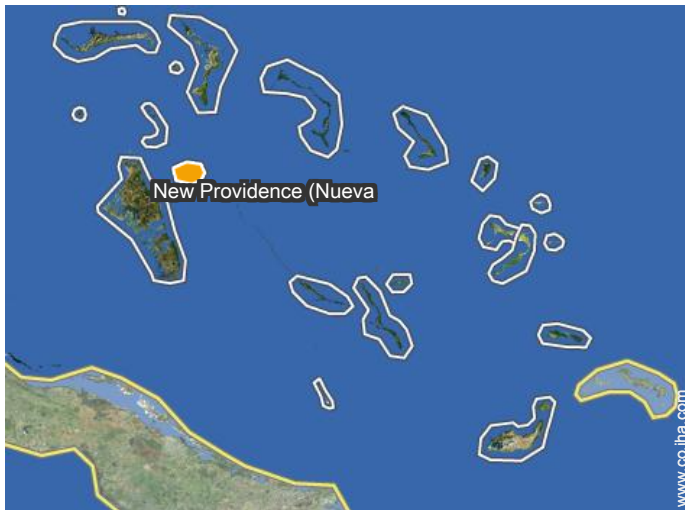

Localización

Localización & acceso

“ Nuestro residente está convenientemente ubicado al lado de una propiedad de lujo que ofrezca a nuestros huéspedes el acceso a sus amenidades del complejo. ”

Coordenadas GPS en grados, minutos, segundos: Latitud 25°4'30"N - Longitud 77° 25'4"O (Alojamiento)

Dirección

→ Bay Street

● Aeropuerto Miami

→ Miami, Florida, Estados Unidos

→ Distancia : >300km

● Estación de guagua 12B

→ Nassau, New Providence (Nueva Providencia), Bahamas

→ Tiempo : 15'

● Coral Harbor : (12km)

● Lyford Cay : (15km)

● Paradise Island : (10km)

Contacto

Idiomas
hablados