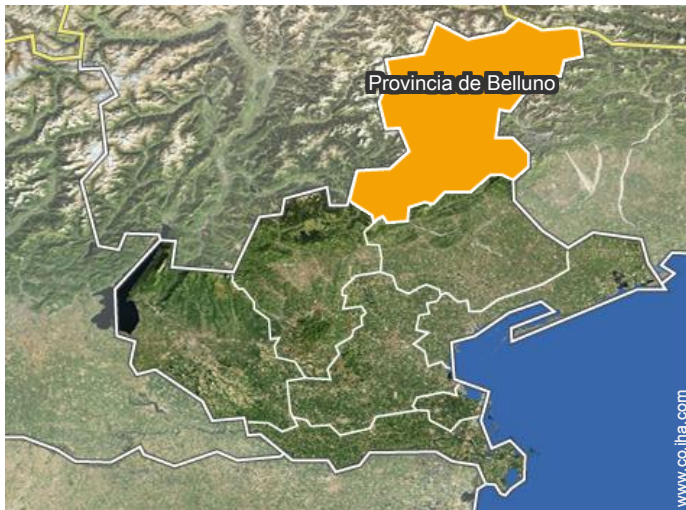

Album de fotos - 3

habitación niño

WC

Montaña

Montaña

Localización

Localización & acceso

Coordenadas GPS en grados, minutos, segundos: Latitud 46°12'34"N - Longitud 11°55'43"E (Alojamiento)

Dirección

→ Via Titele 42
Loc. Sarasin
32020 Gosaldo

● Autopista (salida) Venezia Belluno

→ Belluno, Provincia de Belluno, Véneto,
Italia
→ Distancia : 44km
→ Tiempo : 50'

● Estación de tren Sedico Bribano

→ Bribano, Provincia de Belluno, Véneto,
Italia
→ Distancia : 37km
→ Tiempo : 45'

● Gosaldo : (2km)

Contacto

Idiomas
hablados

Alquiler de vacaciones
Provincia de Belluno - Véneto
"Liliana"

Calendario de disponibilidades - a partir de : mayo 2019