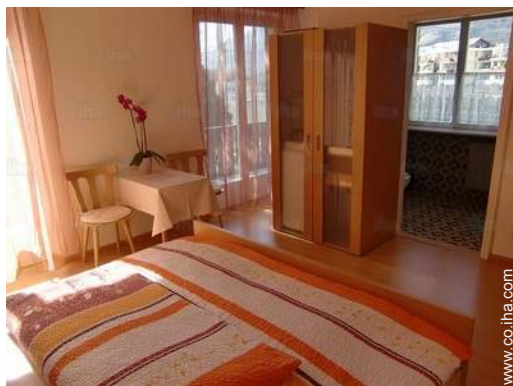

### Interior

- **Capacidad de alojamiento :**  
de 6 a 8 persona(s) (6 adultos, 2 niño(s))
- **Superficie habitable :**  
100m<sup>2</sup>
- **Disposición interior :**  
3 dormitorio(s), 3 cuarto de baño, 3 WC, cocina independiente, rincón comedor
- **litera-cama(s) :**  
3 cama de matrimonio, 1 sofá cama 2 pers, 2 cama sencilla, 2 cuna
- **Confort :**  
T.V., lector DVD, acceso internet, armario, ropero, secador de pelo, calefacción central, cortinas
- **Electrodomésticos :**  
Vajilla/cubiertos, utensilios de cocina, cafetera eléctrica, cafetera express, hervidor eléctrico, tostador, cocina eléctrica, nevera, congelador, aspirador

cuarto de baño

Album de fotos - 1

cocina

rincón comedor

cuarto de baño

Album de fotos - 2

habitación grande

habitación grande