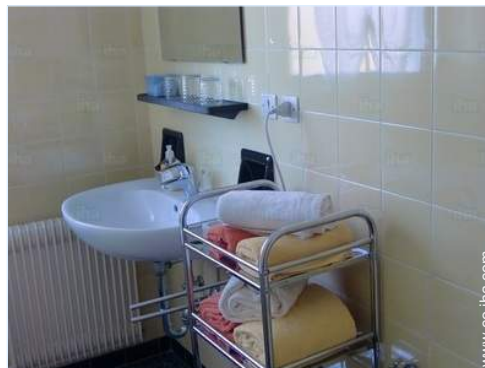

cuarto de baño