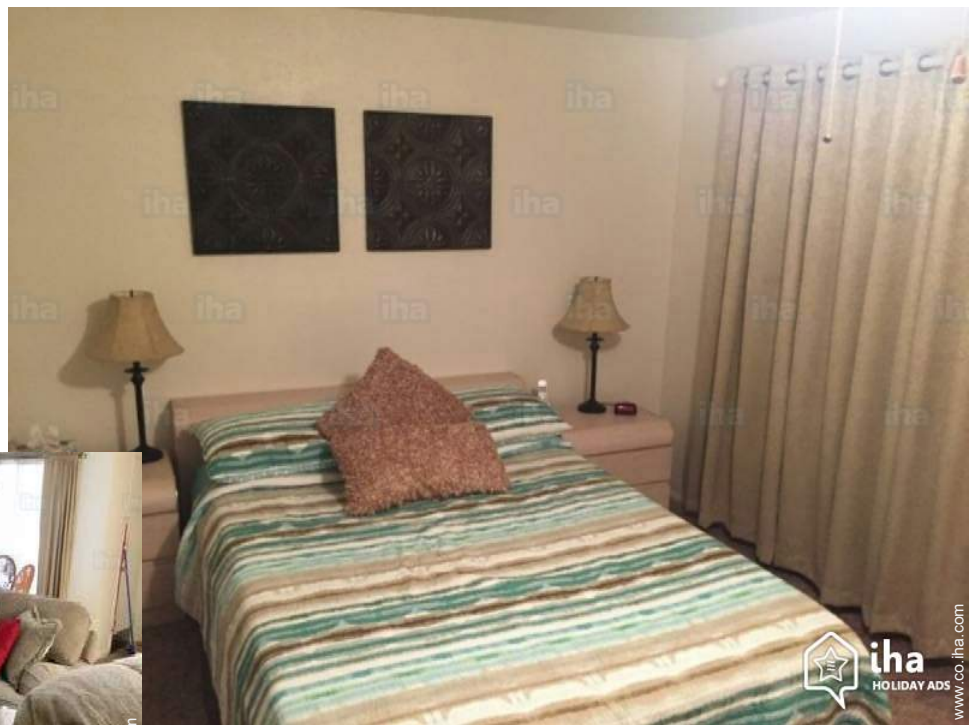

Alquiler de vacaciones St Petersburg "Bermuda Bay"

Te encantará nuestra ubicación con su playa bahía privada. Pesca, tenis, 2 piscinas y una bañera de hidromasaje. Relajarse en el condominio es muy relajante después de un gran día. ¡Cada día es un día maravilloso!

Apartamento planta baja en un(a)
Edificio de 1 planta

Marco : marino, apacible

Capacidad : de 1 a 4 persona(s)
Dormitorio(s) : 2

St Petersburg - Florida

Estados Unidos

Reserva : +1 (801) 6612477 (Estados Unidos)

N° del anuncio 76026

www.co.ih.com

Alquiler de vacaciones

Apartamento planta baja en un(a) Edificio de 1 planta

- **Ideal para todo público, senior(s)**
- **Vista :** panorámica, mar/océano, piscina, puesta del sol excepcional
- **Marco :** marino, apacible

Interior

- **Capacidad de alojamiento :**
de 1 a 4 persona(s)
- **Superficie habitable :**
100m²
- **Disposición interior :**
2 dormitorio(s), 2 cuarto de baño, 2 aseo, 2 WC, cuarto de estar, cocina independiente, rincón comedor, área bar, vestidor, lavadero, despensa, patio
- **litera-cama(s) :**
1 cama(s) king-size(s), 2 camas gemelas sencilla
- **Confort :**
T.V., cadena de música, vídeo, lector DVD, juego de salón, colección de libros, colección de películas, teléfono, cable/satélite, acceso internet, acceso internet alta velocidad, wifi, armario, armario empotrado, ropero, radio-despertador, secador de pelo, mosquitero de ventanas, integralmente climatizado, ventilador de pared, calefacción central, cortinas, estores, interfono, digicode, portal teledirigido, portal con digicode
- **Electrodomésticos :**
Vajilla/cubiertos, utensilios de cocina, cafetera eléctrica, tostador, cocina eléctrica, horno, microondas, nevera, lavavajilla, lavadora, secadora, aspirador, plancha, tabla de planchar