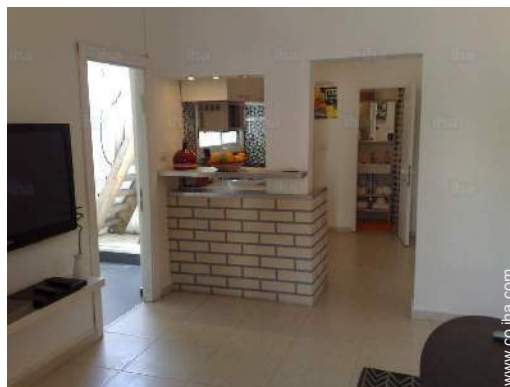

Album de fotos - 2