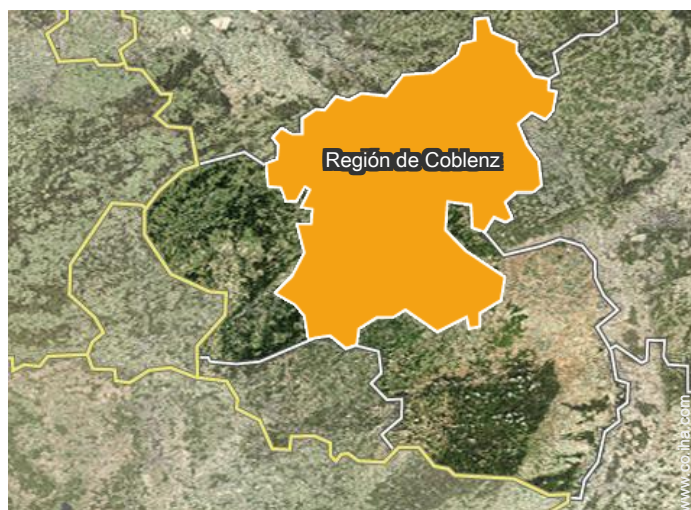

Album de fotos - 3

vista sur

vista oeste

vista desde el apartamento

vista panorámica

Vista

panorama

Localización

Localización & acceso

Coordenadas GPS en grados, minutos, segundos: Latitud 50°24'37"N - Longitud 7° 8'59"E ([Alojamiento](#))

Dirección

→ Am Sonnenhang 9
56745 Weibern

● **Autopista (salida) 61**

→ Maria Laach, Región de Coblenz,
Renania-Palatinado, Alemania