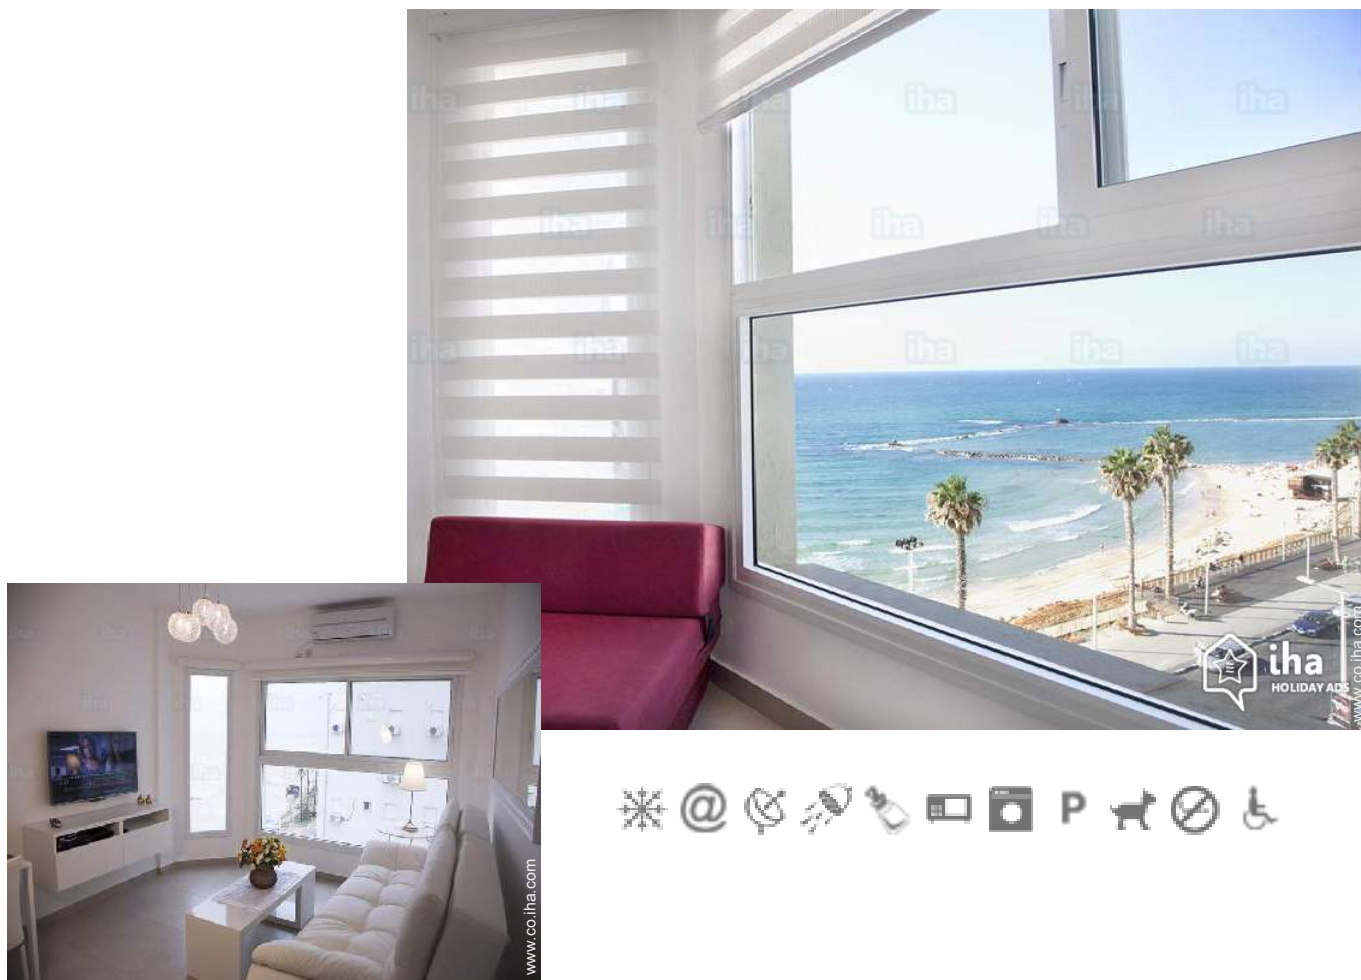

# Alquiler de vacaciones con Encanto Bat Yam Apartamento con Encanto

**Apartamento con Encanto** en el 5°  
piso, entrada particular, en un(a) Edificio  
de 6 plantas

Marco : los pies en el agua, romántico

### Alquiler de vacaciones con Encanto

Apartamento con Encanto en el 5º piso, entrada particular, en un(a) Edificio de 6 plantas

- **Ideal para todo público, luna de miel**
- **Vista :** mar/océano
- **Marco :** los pies en el agua, romántico

### Interior

- **Capacidad de alojamiento :**  
3 persona(s) (3 adultos)
- **Superficie habitable :**  
25m<sup>2</sup>
- **Disposición interior :**  
2 pieza(s), 1 dormitorio(s), 1 aseo, cuarto de estar 14m<sup>2</sup>, cocina americana
- **litera-cama(s) :**  
1 cama de matrimonio, 1 sofá cama 2 pers
- **Confort :**  
Elevador, T.V., cable/satélite, wifi, secador de pelo, integralmente climatizado
- **Electrodomésticos :**  
Utensilios de cocina, cocina eléctrica, microondas, nevera, lavadora, plancha, tabla de planchar