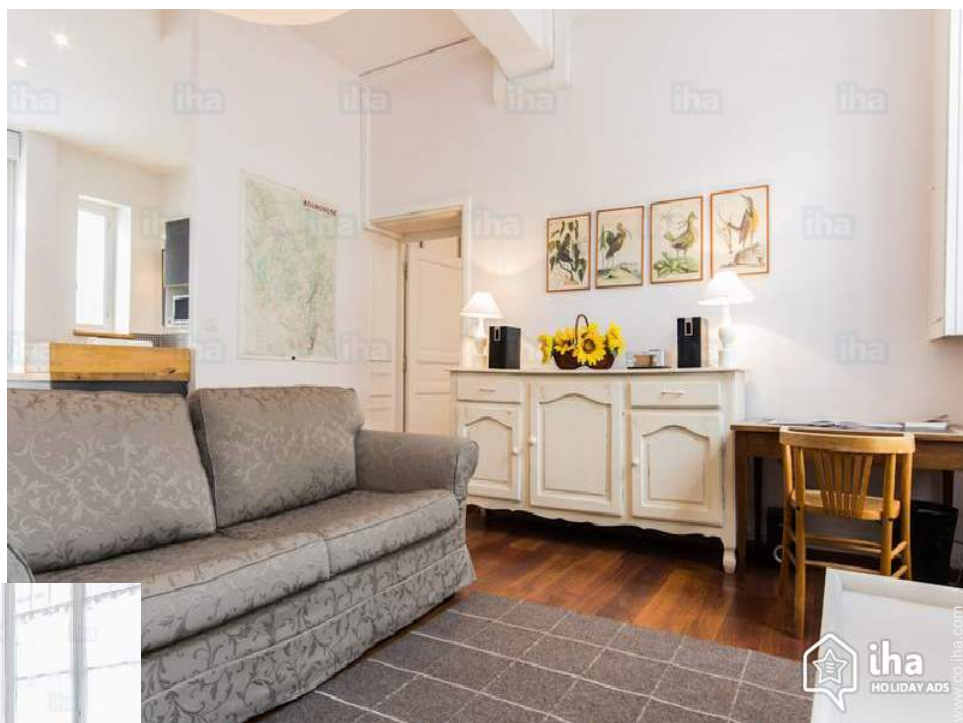

Alquiler de vacaciones con Encanto Dijon "Le Pasteur"

Apartamento con Encanto planta baja, entrada común, en un(a) Palacete de 2 plantas

Marco : romántico, cultural

Capacidad : de 1 a 5 persona(s)

Dormitorio(s) : 1

Pieza(s) : 2

Amueblado de Turismo

Dijon - Côte-d'Or (21) - Borgoña

Francia

Reserva : +33 (0) 6 47 60 28 56 (Francia)

N° del anuncio 34650

www.co.ihha.com