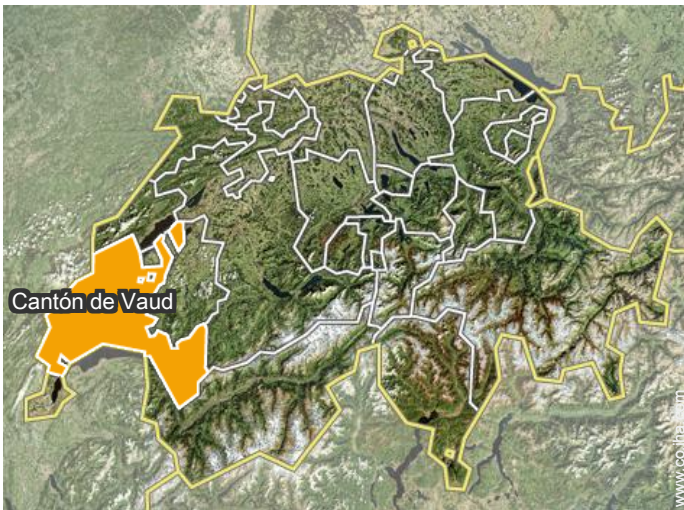

Medio Ambiente

- **Sitio :**

Recorrido de golf 18 hoyos 5km
Río 3km
Lago 5km
Bosque <50m
Cadena montañosa 20km

- **Comodidades :**

Centro del pueblo 4km
El centro 10km
Panadería 4km
Pequeños comercios 5km
Supermercado 5km
Correos 5km
Banco 5km
Farmacia 5km

N° del anuncio 18825

www.co.ih.com

>> ALQUILERES DE VACACIONES

DE PARTICULAR A PARTICULAR

Localización

Localización & acceso

Coordenadas GPS en grados, minutos, segundos: Latitud 46°29'36"N - Longitud 6° 48'16"E (Alojamiento)

Dirección

→ Chemin de Longive 2b
1071 Chexbres

• Autopista (salida) A9

→ Puidoux, Cantón de Vaud, Suiza
→ Distancia : 4km

• Estación de tren Vevey

→ Vevey, Cantón de Vaud, Suiza
→ Distancia : 10km

• Aeropuerto Genève

→ Ginebra, Cantón de Ginebra, Suiza
→ Distancia : 65km

• Lausana : (10km)

• Vevey : (10km)

• Montreux : (12km)

Contacto

Idiomas
hablados

Casa Rural
Chexbres - Suiza
Cabaña Chalet de madera con Encanto

Calendario de disponibilidades - a partir de : noviembre 2018