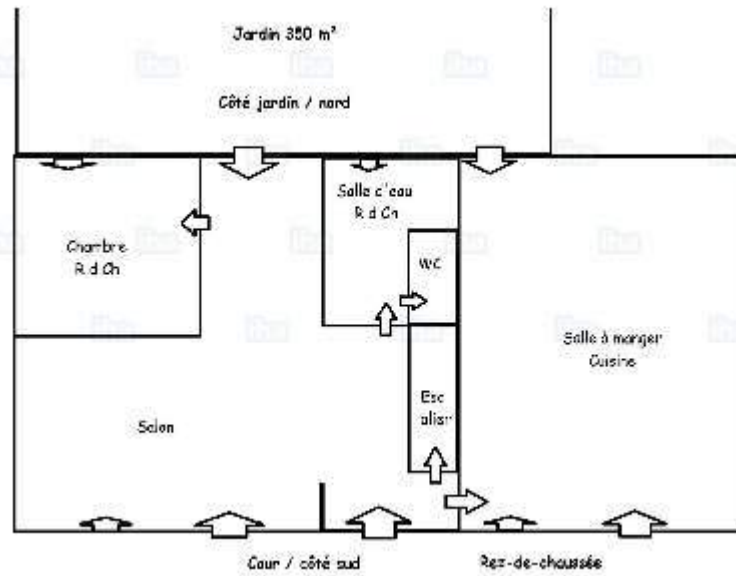

Plano de disposición