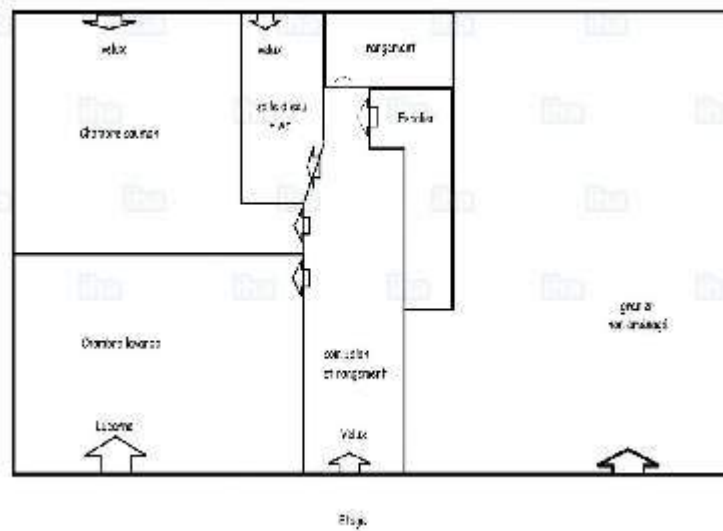

Plano de disposición