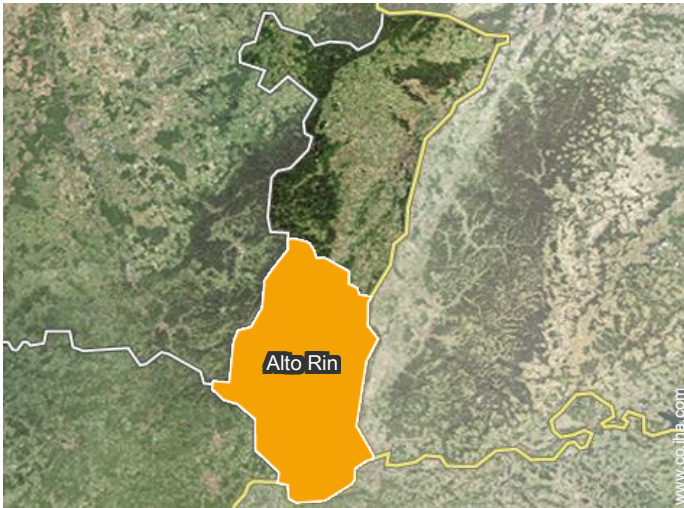

Casa Rural Florival "Gite aux 3 pierres"

La casa se encuentra a 5 km de Colmar, a 10 km de Kayserberg, 15 km de Riquewhir y a 60 km del parque.

Casa Rural - Casa con Encanto, adosado/a, de 1 planta, entrada particular, en un(a) Propiedad privada

Localización & acceso

" Es Eguisheim en Alsacia centro cerca de lugares de interés turístico "

Coordenadas GPS en grados, minutos, segundos: Latitud 48°2'39"N - Longitud 7°18'7"E (Alojamiento)

Dirección

→ 22 rue porte haute
68420 Eguisheim

● Autopista (salida) A35

→ Colmar, Alto Rin, Alsacia, Francia
→ Distancia : 10km

- Colmar : (5km)
- Kaysersberg : (12km)

Contacto

Idiomas
hablados

Calendario de disponibilidades - a partir de : mayo 2019

May	Mi	J	V	S	D	L	M	Mi	J	V	S	D	L	M	Mi	J	V	S	D	L	M	Mi	J	V							
2019	1	2	3	4	5	6	7	8	9	10	11	12	13	14	15	16	17	18	19	20	21	22	23	24	25	26	27	28	29	30	31
																					-	-	-	-	-	-	-	-	-	-	-