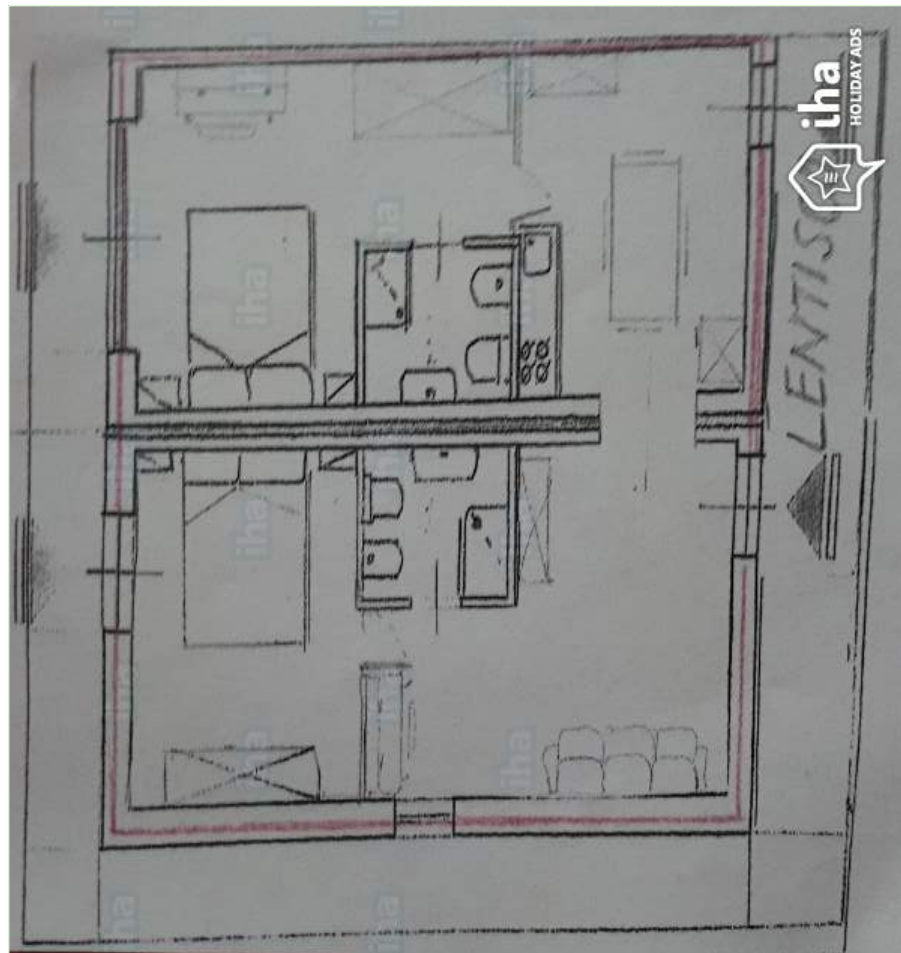

Plano de disposición