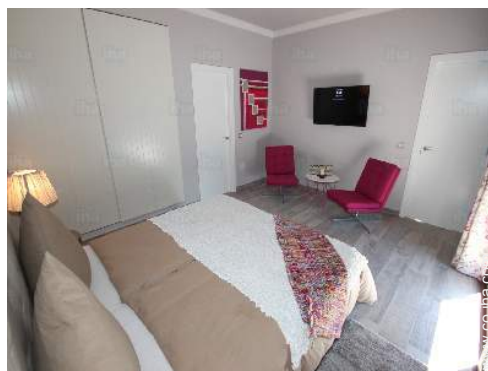

Casa Rural
Provincia de Santa Cruz de Tenerife - Canarias
"Casa Robinson"

6

[Reservar](#)

Album de fotos - 2

habitación