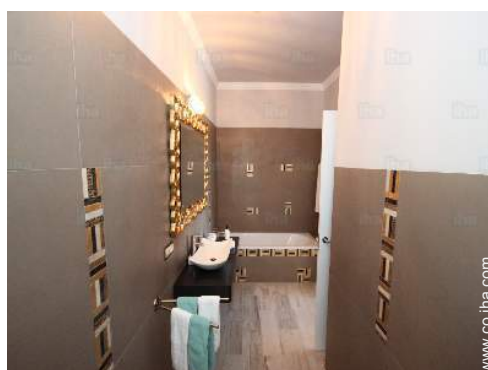

## Interior

- Capacidad de alojamiento :  
4 persona(s)
- Superficie habitable :  
100m<sup>2</sup>
- Disposición interior :  
2 dormitorio(s), 2 cuarto de baño, cuarto de estar 30m<sup>2</sup>, rincón comedor
- litera-cama(s) :  
2 cama de matrimonio
- Confort :  
T.V., acceso internet, wifi, armario, secador de pelo, estores
- Electrodomésticos :  
Vajilla/cubiertos, utensilios de cocina, cafetera eléctrica, hervidor eléctrico, tostador, cocina eléctrica, campana extractora, nevera, lavavajilla, lavadora, aspirador, plancha

cuarto de baño

Plano de disposición

Album de fotos - 1

Disposición interior

Disposición interior

área de cocina

habitación

cuarto de baño

Casa Rural  
Provincia de Santa Cruz de Tenerife - Canarias  
"Casa Robinson"

6

[Reservar](#)

Album de fotos - 2

habitación

terraza

habitación

cuarto de baño