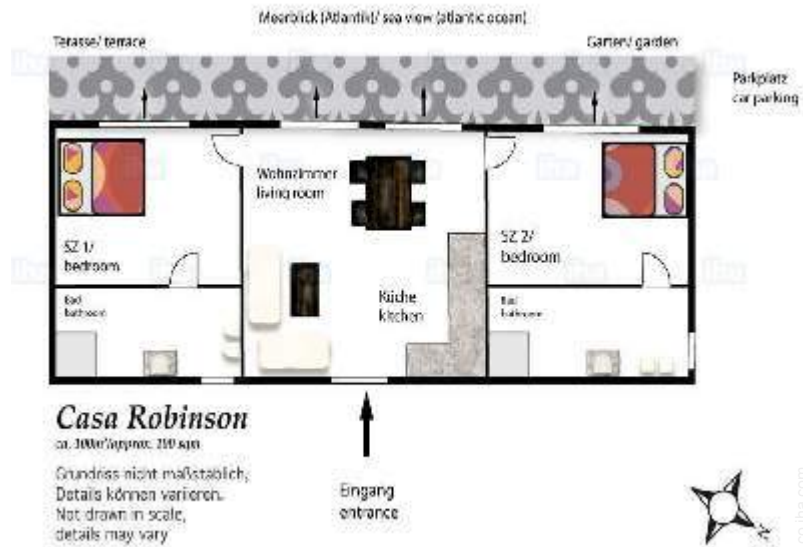

área de cocina

Disposición interior

habitación

habitación

## Interior

- Capacidad de alojamiento :  
4 persona(s)
- Superficie habitable :  
100m<sup>2</sup>
- Disposición interior :  
2 dormitorio(s), 2 cuarto de baño, cuarto de estar 30m<sup>2</sup>, rincón comedor
- litera-cama(s) :  
2 cama de matrimonio
- Confort :  
T.V., acceso internet, wifi, armario, secador de pelo, estores
- Electrodomésticos :  
Vajilla/cubiertos, utensilios de cocina, cafetera eléctrica, hervidor eléctrico, tostador, cocina eléctrica, campana extractora, nevera, lavavajilla, lavadora, aspirador, plancha

cuarto de baño

Plano de disposición

Album de fotos - 1

Disposición interior

Disposición interior

área de cocina

habitación

cuarto de baño