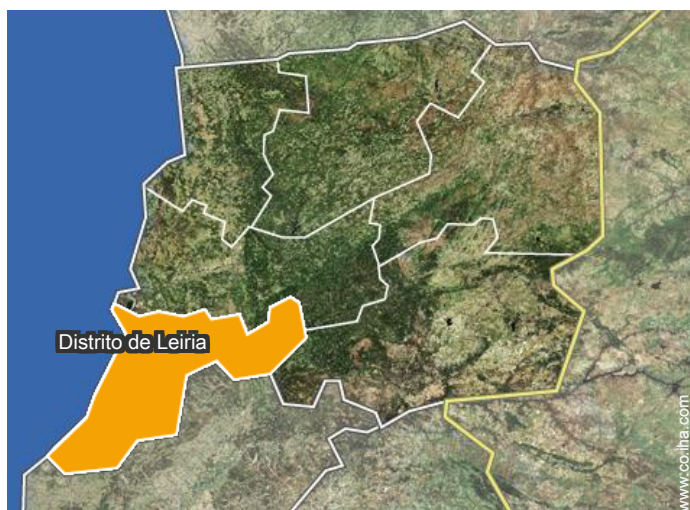

### Localización

### Localización & acceso

Coordenadas GPS en grados, minutos, segundos: Latitud 39°27'24"N - Longitud 9° 11'42"O (Alojamiento)

#### • Autopista (salida) A8

→ Caldas da Rainha, Distrito de Leiria,  
Región Centro (Portugal), Portugal  
→ Distancia : 5km  
→ Tiempo : 10'

#### • Aeropuerto Lisbon Portela

→ Lisboa, Distrito de Lisboa, Lisboa e Vale  
do Tejo, Portugal  
→ Distancia : 90km  
→ Tiempo : 1h30'

- Caldas da Rainha : (7,5km)
- Óbidos : (13km)
- Alcobaça : (30km)