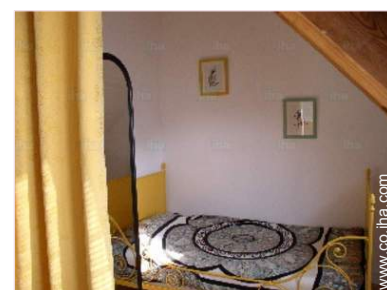

Habitación

• Disposición interior privado :

1 cuarto de baño, 1 WC

• litera-cama(s) :

1 cama(s) king-size(s), 2 cama sencilla

• Exposición :

Oeste

Disposición interior

Habitación "1"

4 persona(s) : 4 adultos

• Disposición interior privado :

1 cuarto de baño, 1 WC

• litera-cama(s) :

1 cama(s) king-size(s), 1 sofá cama 2 pers

• Exposición :

Suroeste

Habitación "3"

3 persona(s) : 3 adultos

habitación

• Disposición interior privado :

1 cuarto de baño, 1 WC

• litera-cama(s) :

1 cama(s) king-size(s), 1 cama sencilla

• Exposición :

Sur

Habitación "5"

2 persona(s) : 2 adultos

Superficie habitable : 18m²

• Disposición interior privado :

1 cuarto de baño, 1 WC

• litera-cama(s) :

1 cama(s) king-size(s)