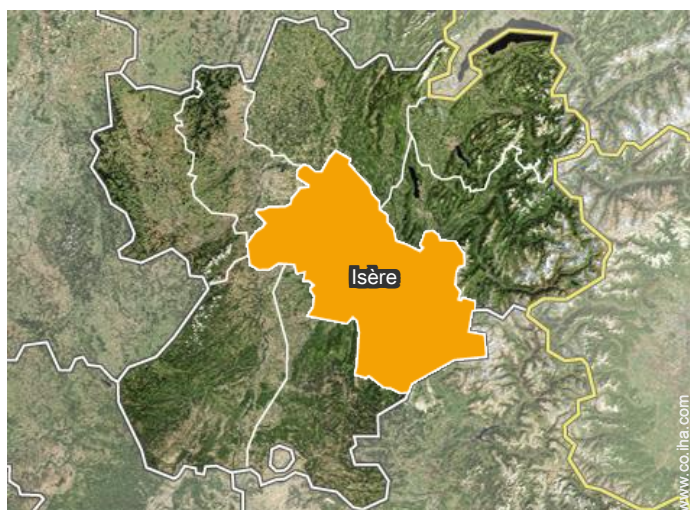

calefacción eléctrica, cortinas

• Exterior privado :

Terraza 15m², mesa(s) de jardín, silla(s) de jardín, sombrilla, tumbona(s)

Album de fotos - 1

Album de fotos - 2

Localización

Localización & acceso

" A48 o D1085 Lyon o Grenoble. A43 o D1092 Grenoble o Valencia. Luego D519 o 73 por la D45 "

 Coordenadas GPS en grados, minutos, segundos: Latitud 45°19'54"N - Longitud 5°25'44"E (Alojamiento)

Dirección

→ 260 rue Alber Reynier
38140 Izeaux

→ Tiempo : 15'

• Autopista (salida) n°9 Rives

→ Rives, Isère, Ródano-Alpes, Francia
→ Distancia : 10km
→ Tiempo : 15'

• Grenoble : (35km)

• Autopista (salida) A49

→ Tullins, Isère, Ródano-Alpes, Francia
→ Distancia : 12km
→ Tiempo : 15'

• Aeropuerto Grenoble Isère

→ Grenoble, Isère, Ródano-Alpes, Francia
→ Distancia : 10km