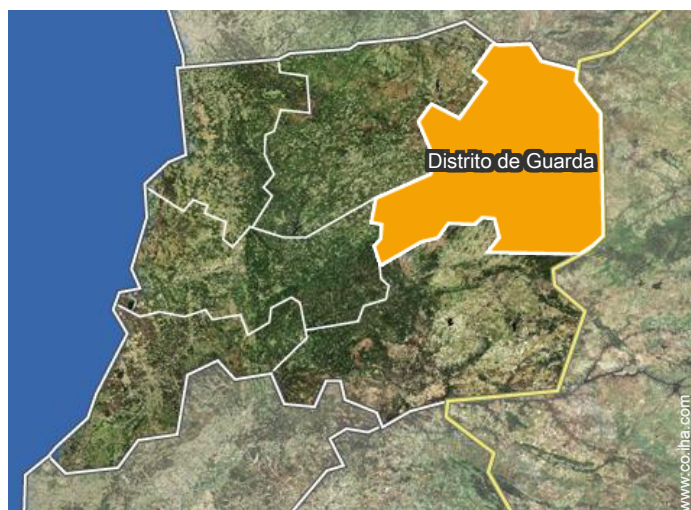

Instalaciones exteriores a disposición de los huéspedes

Localización

Localización & acceso

Coordenadas GPS en grados, minutos, segundos: Latitud 39°54'26"N - Longitud 7°37'3"O (Alojamiento)

Dirección

→ Largo do Terreiro, Nº 1
6370 Juncais