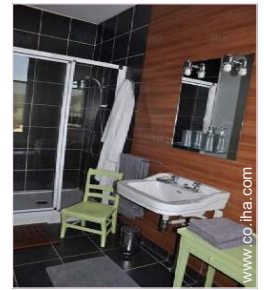

cuarto de baño

• **Disposición interior privado :**

1 cuarto de baño, 1 WC, sala de televisión, sala de juegos, despacho

• **litera-cama(s) :**

1 cama de matrimonio, 1 cuna

• **Vista :**

Patio

• **Ventajas privadas :**

Piscina privada, mesa de ping-pong

• **Confort interior e instalaciones :**

T.V., lector DVD, juego de salón, acceso internet alta velocidad, armario empotrado, secador de pelo, cortinas

• **Exterior privado :**

Terraza, mesa(s) de jardín, silla(s) de jardín, sombrilla, reposera(s), tumbona(s)